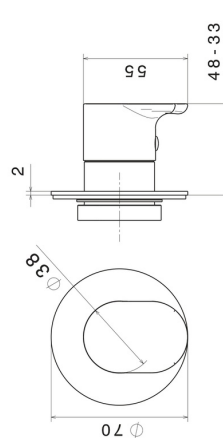

67636E.M0.072

Absperrventil. Ø70. Außenteil - oberfläche Copper Satin

EIGENSCHAFTEN

Material	Messing
Installation	UP Körper
Bedienungsart	Einhebelmischer
Ausgänge	1 Weg

Für die Installation erforderlich **27891.00.000**

TECHNISCHE ZEICHNUNG

67636E.M0.072

Absperrventil. Ø70. Außenteil - oberfläche Copper Satin

VERFÜGBARE OBERFLÄCHEN

 **M0.072**
Copper Satin

 **01.014**
oberfläche Weiß matt

 **01.093**
oberfläche Schwarz matt