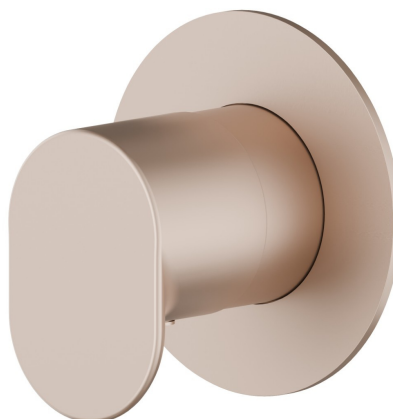

67636E.M0.072

Absperrventil. Ø70. Außenteil - oberfläche Copper Satin

EIGENSCHAFTEN

Material	Messing
Installation	UP Körper
Bedienungsart	Einhebelmischer
Ausgänge	1 Weg

Für die Installation erforderlich **27891.00.000**

TECHNISCHE ZEICHNUNG

67636E.M0.072

Absperrventil. Ø70. Außenteil - oberfläche Copper Satin

VERFÜGBARE OBERFLÄCHEN

 **M0.072**
Copper Satin

 **01.014**
oberfläche Weiß matt

 **01.093**
oberfläche Schwarz matt

 **21.018**
oberfläche Chrom

 **M0.070**
oberfläche Titanium Satin

 **M0.071**
oberfläche Gold Satin

 **M0.075**
oberfläche Copper Glossy