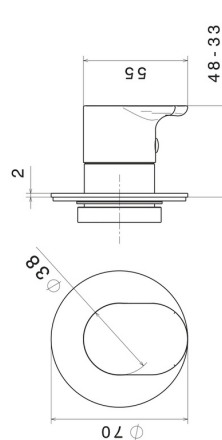

## 67636E.M0.075

Absperrventil. Ø70. Außenteil - oberfläche Copper Glossy

### EIGENSCHAFTEN

Material	<b>Messing</b>
Installation	<b>UP Körper</b>
Bedienungsart	<b>Einhebelmischer</b>
Ausgänge	<b>1 Weg</b>

Für die Installation erforderlich **27891.00.000**

Für die Installation erforderlich **27892.00.000**

### TECHNISCHE ZEICHNUNG

**67636E.M0.075**

Absperrventil. Ø70. Außenteil - oberfläche Copper Glossy