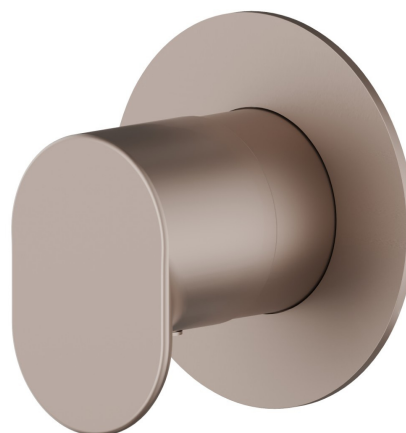

## 67636E.M0.075

Absperrventil. Ø70. Außenteil - oberfläche Copper Glossy

### EIGENSCHAFTEN

Material	<b>Messing</b>
Installation	<b>UP Körper</b>
Bedienungsart	<b>Einhebelmischer</b>
Ausgänge	<b>1 Weg</b>

Für die Installation erforderlich **27891.00.000**

Für die Installation erforderlich **27892.00.000**

### TECHNISCHE ZEICHNUNG

**67636E.M0.075**

Absperrventil. Ø70. Außenteil - oberfläche Copper Glossy

 **M0.072**  
oberfläche Copper Satin