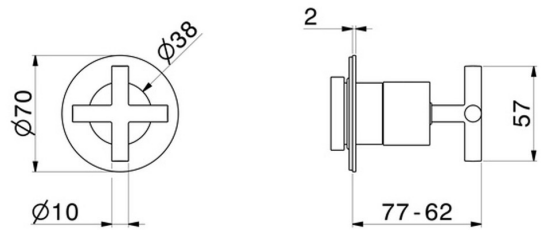

### EIGENSCHAFTEN

Material	<b>Messing</b>
Installation	<b>UP Körper</b>
Bedienungsart	<b>Einhebelmischer</b>
Ausgänge	<b>1 Weg</b>

Für die Installation erforderlich **27891.00.000**

Für die Installation erforderlich **27892.00.000**

### TECHNISCHE ZEICHNUNG

**73412E.61.020**

Absperrventil. Ø70. Außenteil - oberfläche PVD Glossy Gold