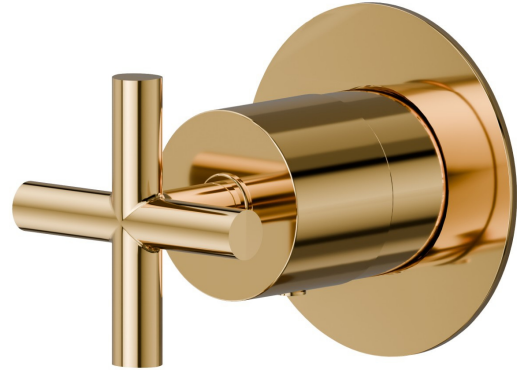

## 73412E.61.020

Absperrventil. Ø70. Außenteil - oberfläche PVD Glossy Gold

PVD Glossy Gold

### EIGENSCHAFTEN

Material	<b>Messing</b>
Installation	<b>UP Körper</b>
Bedienungsart	<b>Einhebelmischer</b>
Ausgänge	<b>1 Weg</b>

Für die Installation erforderlich **27891.00.000**

Für die Installation erforderlich **27892.00.000**

### TECHNISCHE ZEICHNUNG

**73412E.61.020**

Absperrventil. Ø70. Außenteil - oberfläche PVD Glossy Gold

## VERFÜGBARE OBERFLÄCHEN

---

**61.020**

PVD Glossy Gold

**01.093**

oberfläche Schwarz matt

**21.018**

oberfläche Chrom