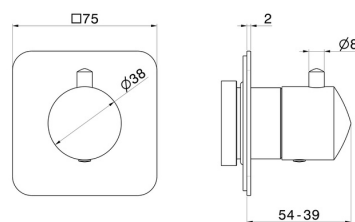

### EIGENSCHAFTEN

Material	<b>Messing</b>
Installation	<b>UP Körper</b>
Ausgänge	<b>1 Weg</b>
Für die Installation erforderlich	<b><u>27891.00.000</u></b>
Für die Installation erforderlich	<b><u>27892.00.000</u></b>
Für die Installation erforderlich	<b><u>27893.00.000</u></b>
Für die Installation erforderlich	<b><u>27894.00.000</u></b>
Für die Installation erforderlich	<b><u>27895.00.000</u></b>

### TECHNISCHE ZEICHNUNG

**69855E.59.097**

Absperrventil. Außenteil - oberfläche PVD Gold gebürstet