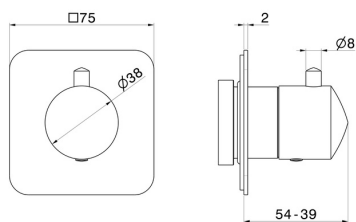

### EIGENSCHAFTEN

Material	<b>Messing</b>
Installation	<b>UP Körper</b>
Ausgänge	<b>1 Weg</b>
Für die Installation erforderlich	<b><u>27891.00.000</u></b>
Für die Installation erforderlich	<b><u>27892.00.000</u></b>
Für die Installation erforderlich	<b><u>27893.00.000</u></b>
Für die Installation erforderlich	<b><u>27894.00.000</u></b>
Für die Installation erforderlich	<b><u>27895.00.000</u></b>

### TECHNISCHE ZEICHNUNG

**69855E.61.020**

Absperrventil. Außenteil - oberfläche PVD Glossy Gold