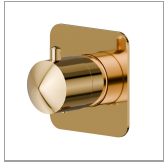

## 69855E.61.020

Absperrventil. Außenteil - oberfläche PVD Glossy Gold

### EIGENSCHAFTEN

Material	<b>Messing</b>
Installation	<b>UP Körper</b>
Ausgänge	<b>1 Weg</b>
Für die Installation erforderlich	<b><u>27891.00.000</u></b>
Für die Installation erforderlich	<b><u>27892.00.000</u></b>
Für die Installation erforderlich	<b><u>27893.00.000</u></b>
Für die Installation erforderlich	<b><u>27894.00.000</u></b>
Für die Installation erforderlich	<b><u>27895.00.000</u></b>

### TECHNISCHE ZEICHNUNG

**69855E.61.020**

Absperrventil. Außenteil - oberfläche PVD Glossy Gold

## VERFÜGBARE OBERFLÄCHEN

---

**61.020**

PVD Glossy Gold

**01.014**

oberfläche Weiß matt

**01.093**

oberfläche Schwarz matt