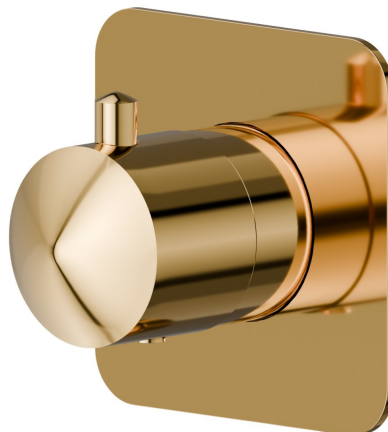

## 69855E.61.020

Absperrventil. Außenteil - oberfläche PVD Glossy Gold

### EIGENSCHAFTEN

Material	<b>Messing</b>
Installation	<b>UP Körper</b>
Ausgänge	<b>1 Weg</b>
Für die Installation erforderlich	<b><u>27891.00.000</u></b>
Für die Installation erforderlich	<b><u>27892.00.000</u></b>
Für die Installation erforderlich	<b><u>27893.00.000</u></b>
Für die Installation erforderlich	<b><u>27894.00.000</u></b>
Für die Installation erforderlich	<b><u>27895.00.000</u></b>

### TECHNISCHE ZEICHNUNG

**69855E.61.020**

Absperrventil. Außenteil - oberfläche PVD Glossy Gold

## VERFÜGBARE OBERFLÄCHEN

---

**61.020**

PVD Glossy Gold

**01.014**

oberfläche Weiß matt

**01.093**

oberfläche Schwarz matt