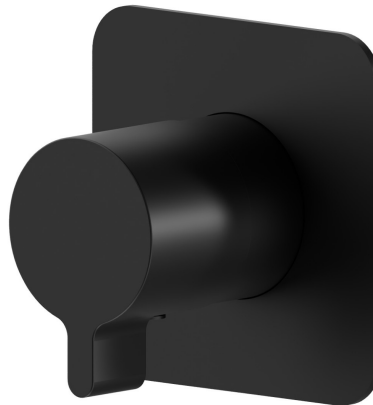

## 69880E.01.093

Absperrventil. Außenteil - oberfläche Schwarz matt

Schwarz matt

### EIGENSCHAFTEN

Material	<b>Messing</b>
Installation	<b>UP Körper</b>
Bedienungsart	<b>Einhebelmischer</b>
Ausgänge	<b>1 Weg</b>
Für die Installation erforderlich	<b><u>27891.00.000</u></b>
Für die Installation erforderlich	<b><u>27892.00.000</u></b>
Für die Installation erforderlich	<b><u>27893.00.000</u></b>
Für die Installation erforderlich	<b><u>27895.00.000</u></b>

### TECHNISCHE ZEICHNUNG

AR-Vorschau

probieren sie es bei ihnen zu hause aus

Weitere Details  
auf unserer Website

**69880E.01.093**

Absperrventil. Außenteil - oberfläche Schwarz matt