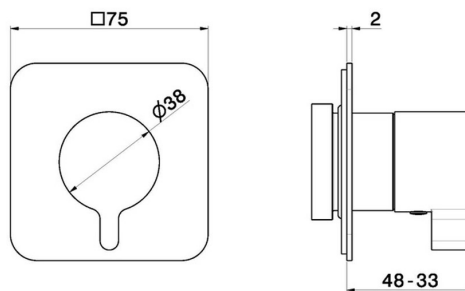

### EIGENSCHAFTEN

Material	<b>Messing</b>
Installation	<b>UP Körper</b>
Bedienungsart	<b>Einhebelmischer</b>
Ausgänge	<b>1 Weg</b>
Für die Installation erforderlich	<b><u>27891.00.000</u></b>
Für die Installation erforderlich	<b><u>27892.00.000</u></b>
Für die Installation erforderlich	<b><u>27893.00.000</u></b>
Für die Installation erforderlich	<b><u>27895.00.000</u></b>

### TECHNISCHE ZEICHNUNG

AR-Vorschau

probieren sie es bei ihnen zu hause aus

Weitere Details  
auf unserer Website

**69880E.01.093**

Absperrventil. Außenteil - oberfläche Schwarz matt