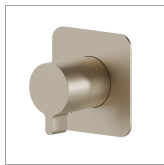

69880E.M0.071

Absperrventil. Außenteil - oberfläche Gold Satin

EIGENSCHAFTEN

Material	Messing
Installation	UP Körper
Bedienungsart	Einhebelmischer
Ausgänge	1 Weg

Für die Installation erforderlich **27891.00.000**

Für die Installation erforderlich **27892.00.000**

Für die Installation erforderlich **27893.00.000**

Für die Installation erforderlich **27895.00.000**

TECHNISCHE ZEICHNUNG

69880E.M0.071

Absperrventil. Außenteil - oberfläche Gold Satin

VERFÜGBARE OBERFLÄCHEN

M0.071

Gold Satin

01.014

oberfläche Weiß matt

01.093

oberfläche Schwarz matt

21.018

oberfläche Chrom

M0.070

oberfläche Titanium Satin

M0.072

oberfläche Copper Satin

M0.075

oberfläche Copper Glossy