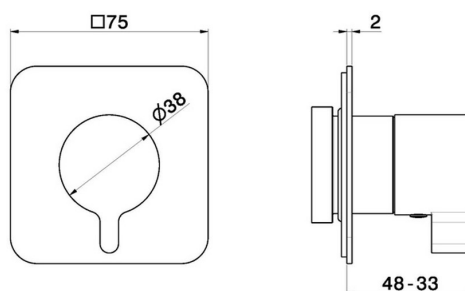

69880E.M0.071

Absperrventil. Außenteil - oberfläche Gold Satin

EIGENSCHAFTEN

Material	Messing
Installation	UP Körper
Bedienungsart	Einhebelmischer
Ausgänge	1 Weg

Für die Installation erforderlich **27891.00.000**

Für die Installation erforderlich **27892.00.000**

Für die Installation erforderlich **27893.00.000**

Für die Installation erforderlich **27895.00.000**

TECHNISCHE ZEICHNUNG

69880E.M0.071

Absperrventil. Außenteil - oberfläche Gold Satin