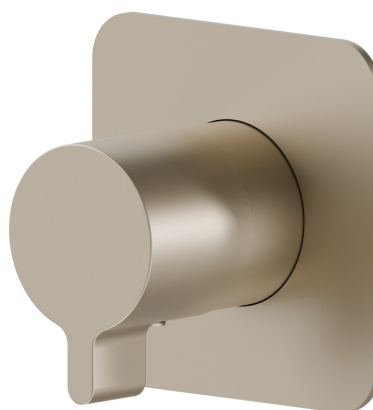

69880E.M0.071

Absperrventil. Außenteil - oberfläche Gold Satin

EIGENSCHAFTEN

Material	Messing
Installation	UP Körper
Bedienungsart	Einhebelmischer
Ausgänge	1 Weg

Für die Installation erforderlich **27891.00.000**

Für die Installation erforderlich **27892.00.000**

Für die Installation erforderlich **27893.00.000**

Für die Installation erforderlich **27895.00.000**

TECHNISCHE ZEICHNUNG

69880E.M0.071

Absperrventil. Außenteil - oberfläche Gold Satin

VERFÜGBARE OBERFLÄCHEN

M0.071

Gold Satin

01.014

oberfläche Weiß matt

01.093

oberfläche Schwarz matt

21.018

oberfläche Chrom

M0.070

oberfläche Titanium Satin

M0.072

oberfläche Copper Satin

M0.075

oberfläche Copper Glossy