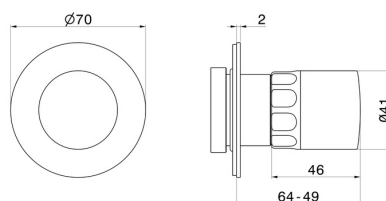

69893E.01.014

Absperrventil. Außenteil - oberfläche Weiß matt

EIGENSCHAFTEN

Material	Messing/Marmor
Installation	UP Körper
Bedienungsart	Einhebelmischer
Ausgänge	1 Weg

Für die Installation erforderlich **27891.00.000**

Für die Installation erforderlich **27893.00.000**

Für die Installation erforderlich **27892.00.000**

Für die Installation erforderlich **27895.00.000**

TECHNISCHE ZEICHNUNG

69893E.01.014

Absperrventil. Außenteil - oberfläche Weiß matt