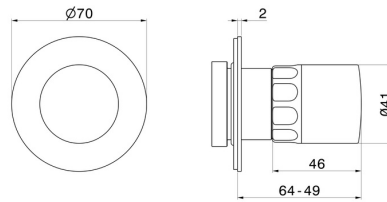

69893E.01.093

Absperrventil. Außenteil - oberfläche Schwarz matt

Schwarz matt

EIGENSCHAFTEN

Material	Messing/Marmor
Installation	UP Körper
Bedienungsart	Einhebelmischer
Ausgänge	1 Weg

Für die Installation erforderlich **27891.00.000**

Für die Installation erforderlich **27893.00.000**

Für die Installation erforderlich **27892.00.000**

Für die Installation erforderlich **27895.00.000**

TECHNISCHE ZEICHNUNG

69893E.01.093

Absperrventil. Außenteil - oberfläche Schwarz matt