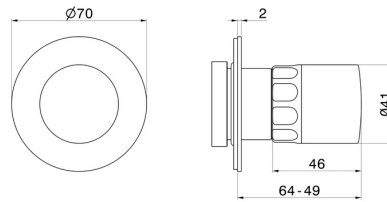

### EIGENSCHAFTEN

Material	<b>Messing/Marmor</b>
Installation	<b>UP Körper</b>
Bedienungsart	<b>Einhebelmischer</b>
Ausgänge	<b>1 Weg</b>

Für die Installation erforderlich **27891.00.000**

Für die Installation erforderlich **27893.00.000**

### TECHNISCHE ZEICHNUNG

**69893E.21.018**

Absperrventil. Außenteil - oberfläche Chrom