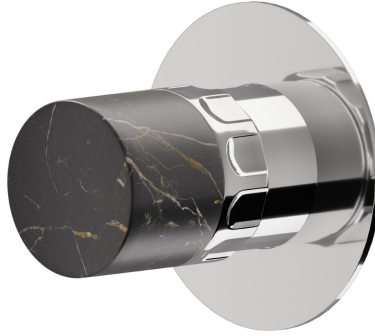

## 69893E.21.018

Absperrventil. Außenteil - oberfläche Chrom

### EIGENSCHAFTEN

Material	<b>Messing/Marmor</b>
Installation	<b>UP Körper</b>
Bedienungsart	<b>Einhebelmischer</b>
Ausgänge	<b>1 Weg</b>

Für die Installation erforderlich **27891.00.000**

Für die Installation erforderlich **27893.00.000**

### TECHNISCHE ZEICHNUNG

**69893E.21.018**

Absperrventil. Außenteil - oberfläche Chrom

**61.020**

oberfläche PVD Glossy Gold