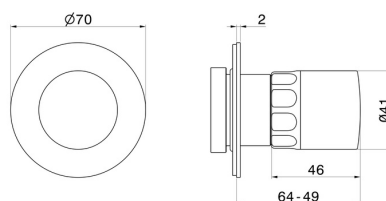

### EIGENSCHAFTEN

Material	<b>Messing/Marmor</b>
Installation	<b>UP Körper</b>
Bedienungsart	<b>Einhebelmischer</b>
Ausgänge	<b>1 Weg</b>

Für die Installation erforderlich **27891.00.000**

Für die Installation erforderlich **27893.00.000**

### TECHNISCHE ZEICHNUNG

**69893E.59.066**

Absperrventil. Außenteil - oberfläche PVD Edelstahl