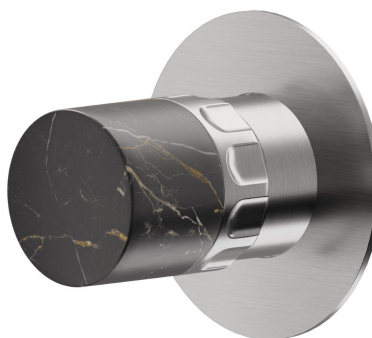

## 69893E.59.066

Absperrventil. Außenteil - oberfläche PVD Edelstahl

### EIGENSCHAFTEN

Material	<b>Messing/Marmor</b>
Installation	<b>UP Körper</b>
Bedienungsart	<b>Einhebelmischer</b>
Ausgänge	<b>1 Weg</b>

Für die Installation erforderlich **27891.00.000**

Für die Installation erforderlich **27893.00.000**

### TECHNISCHE ZEICHNUNG

**69893E.59.066**

Absperrventil. Außenteil - oberfläche PVD Edelstahl

**61.020**

oberfläche PVD Glossy Gold