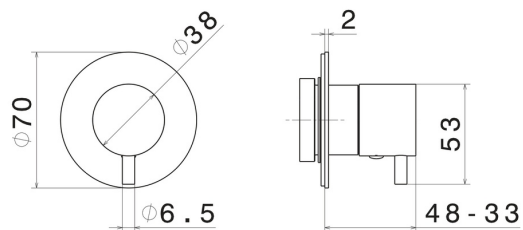

## 67606E.01.014

Absperrventil. Außenteil. Ø70 - oberfläche Weiß matt

### EIGENSCHAFTEN

Material	<b>Messing</b>
Installation	<b>UP Körper</b>
Umstellerart	<b>mechanischer umstellung</b>
Ausgänge	<b>1 Weg</b>

Für die Installation erforderlich **27891.00.000**

Für die Installation erforderlich **27892.00.000**

### TECHNISCHE ZEICHNUNG

**67606E.01.014**

Absperrventil. Außenteil. Ø70 - oberfläche Weiß matt