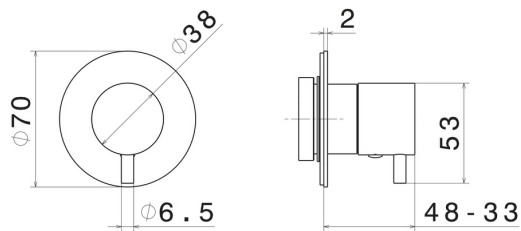

67606E.01.093

Absperrventil. Außenteil. Ø70 - oberfläche Schwarz matt

Schwarz matt

EIGENSCHAFTEN

Material	Messing
Installation	UP Körper
Umstellerart	mechanischer umstellung
Ausgänge	1 Weg

Für die Installation erforderlich **27891.00.000**

TECHNISCHE ZEICHNUNG

AR-Vorschau
probieren sie es bei ihnen zu hause aus

Weitere Details
auf unserer Website

67606E.01.093

Absperrventil. Außenteil. Ø70 - oberfläche Schwarz matt

VERFÜGBARE OBERFLÄCHEN

01.093