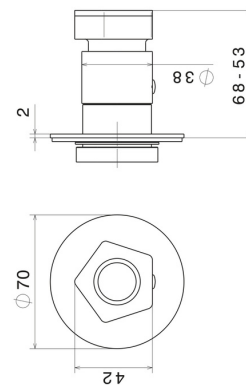

## 69806E.05.093

Absperrventil. Außenteil. Ø70 - oberfläche Chrom - Schwarz matt

Chrom - Schwarz matt

### EIGENSCHAFTEN

Material	<b>Messing</b>
Installation	<b>UP Körper</b>
Bedienungsart	<b>Einhebelmischer</b>
Für die Installation erforderlich	<u><b>27891.00.000</b></u>
Für die Installation erforderlich	<u><b>27892.00.000</b></u>
Für die Installation erforderlich	<u><b>27893.00.000</b></u>
Für die Installation erforderlich	<u><b>27894.00.000</b></u>
Für die Installation erforderlich	<u><b>27895.00.000</b></u>

### TECHNISCHE ZEICHNUNG

**69806E.05.093**

Absperrventil. Außenteil. Ø70 - oberfläche Chrom - Schwarz matt