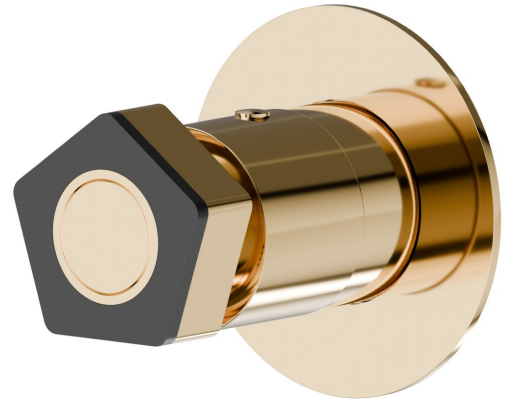

## 69806E.62.093

Absperrventil. Außenteil. Ø70 - oberfläche PVD Glossy Gold - Schwarz matt

PVD Glossy Gold - Schwarz matt

### EIGENSCHAFTEN

Material	<b>Messing</b>
Installation	<b>UP Körper</b>
Bedienungsart	<b>Einhebelmischer</b>
Für die Installation erforderlich	<u><b>27891.00.000</b></u>
Für die Installation erforderlich	<u><b>27892.00.000</b></u>
Für die Installation erforderlich	<u><b>27893.00.000</b></u>
Für die Installation erforderlich	<u><b>27894.00.000</b></u>
Für die Installation erforderlich	<u><b>27895.00.000</b></u>

### TECHNISCHE ZEICHNUNG

**69806E.62.093**

Absperrventil. Außenteil. Ø70 - oberfläche PVD Glossy Gold - Schwarz matt

## VERFÜGBARE OBERFLÄCHEN

---

**62.093**

PVD Glossy Gold - Schwarz matt

**05.093**

oberfläche Chrom - Schwarz matt