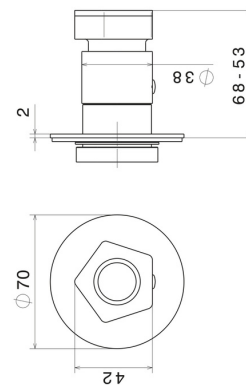

## 69806E.62.093

Absperrventil. Außenteil. Ø70 - oberfläche PVD Glossy Gold - Schwarz matt

PVD Glossy Gold - Schwarz matt

### EIGENSCHAFTEN

Material	<b>Messing</b>
Installation	<b>UP Körper</b>
Bedienungsart	<b>Einhebelmischer</b>
Für die Installation erforderlich	<u><b>27891.00.000</b></u>
Für die Installation erforderlich	<u><b>27892.00.000</b></u>
Für die Installation erforderlich	<u><b>27893.00.000</b></u>
Für die Installation erforderlich	<u><b>27894.00.000</b></u>
Für die Installation erforderlich	<u><b>27895.00.000</b></u>

### TECHNISCHE ZEICHNUNG

**69806E.62.093**

Absperrventil. Außenteil. Ø70 - oberfläche PVD Glossy Gold - Schwarz matt