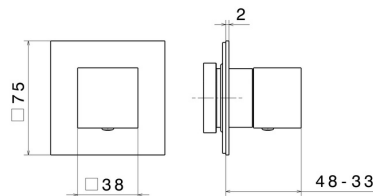

**67646E.21.018**

Absperrventil. Außenteil. Ø75 - oberfläche Chrom

Chrom

**EIGENSCHAFTEN**

Material	<b>Messing</b>
Installation	<b>UP Körper</b>
Bedienungsart	<b>Einhebelmischer</b>
Ausgänge	<b>1 Weg</b>

Für die Installation erforderlich	<b><u>27891.00.000</u></b>
Für die Installation erforderlich	<b><u>27892.00.000</u></b>
Für die Installation erforderlich	<b><u>27893.00.000</u></b>
Für die Installation erforderlich	<b><u>27894.00.000</u></b>
Für die Installation erforderlich	<b><u>27895.00.000</u></b>

**TECHNISCHE ZEICHNUNG**

**67646E.21.018**

Absperrventil. Außenteil. Ø75 - oberfläche Chrom