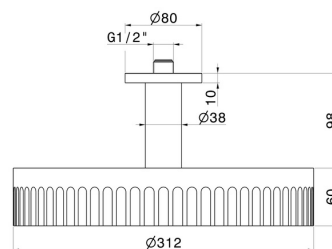

## 72861.01.014

An der Decke festmontierte Kopfbrause, inspizierbar, mit Regenstrahl - oberfläche Weiß matt

### TECHNISCHE ZEICHNUNG

---

**72861.01.014**

An der Decke festmontierte Kopfbrause, inspizierbar, mit Regenstrahl - oberfläche Weiß matt

**61.020**

oberfläche PVD Glossy Gold