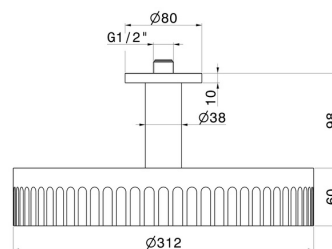

## 72861.01.093

An der Decke festmontierte Kopfbrause, inspizierbar, mit Regenstrahl - oberfläche Schwarz matt

Schwarz matt

### TECHNISCHE ZEICHNUNG

---

**72861.01.093**

An der Decke festmontierte Kopfbrause, inspizierbar, mit Regenstrahl - oberfläche Schwarz matt

**61.020**

oberfläche PVD Glossy Gold