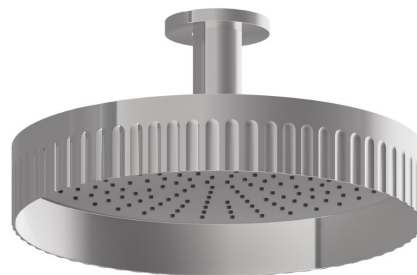

72861.21.018

An der Decke festmontierte Kopfbrause, inspizierbar, mit Regenstrahl - oberfläche Chrom

EIGENSCHAFTEN

Material	Messing
Installation	deckenmontierter
Strahlarten	Regenstrahl

TECHNISCHE ZEICHNUNG

72861.21.018

An der Decke festmontierte Kopfbrause, inspizierbar, mit Regenstrahl - oberfläche Chrom

VERFÜGBARE OBERFLÄCHEN

21.018

Chrom

01.014

oberfläche Weiß matt

01.093

oberfläche Schwarz matt

59.064

oberfläche PVD Gun Metal gebürstet

59.066

oberfläche PVD Edelstahl

59.067

oberfläche PVD Copper Bronze gebürstet

59.098

oberfläche PVD Pale Gold gebürstet

61.020

oberfläche PVD Glossy Gold