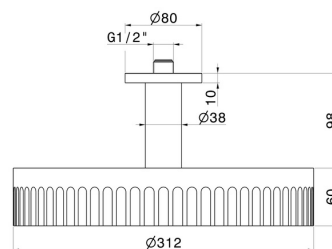

72861.21.018

An der Decke festmontierte Kopfbrause, inspizierbar, mit Regenstrahl - oberfläche Chrom

EIGENSCHAFTEN

Material	Messing
Installation	deckenmontierter
Strahlarten	Regenstrahl

TECHNISCHE ZEICHNUNG

72861.21.018

An der Decke festmontierte Kopfbrause, inspizierbar, mit Regenstrahl - oberfläche Chrom

VERFÜGBARE OBERFLÄCHEN

21.018

Chrom

01.014

oberfläche Weiß matt

01.093