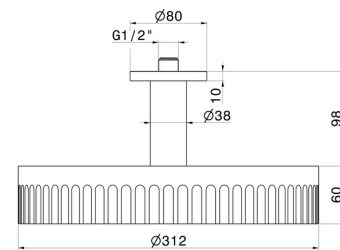

72861.59.064

An der Decke festmontierte Kopfbrause, inspizierbar, mit Regenstrahl - oberfläche PVD Gun Metal gebürstet

EIGENSCHAFTEN

Material	Messing
Installation	deckenmontierter
Strahlarten	Regenstrahl

TECHNISCHE ZEICHNUNG

72861.59.064

An der Decke festmontierte Kopfbrause, inspizierbar, mit Regenstrahl - oberfläche PVD Gun Metal gebürstet

VERFÜGBARE OBERFLÄCHEN

59.064

PVD Gun Metal gebürstet

01.014

oberfläche Weiß matt

59.098

oberfläche PVD Pale Gold gebürstet

61.020

oberfläche PVD Glossy Gold