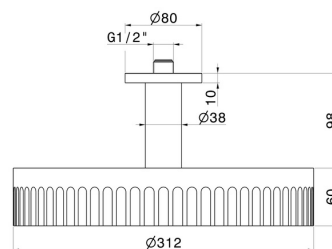

## 72861.59.066

An der Decke festmontierte Kopfbrause, inspizierbar, mit Regenstrahl - oberfläche PVD Edelstahl

### TECHNISCHE ZEICHNUNG

---

**72861.59.066**

An der Decke festmontierte Kopfbrause, inspizierbar, mit Regenstrahl - oberfläche PVD Edelstahl

**61.020**

oberfläche PVD Glossy Gold