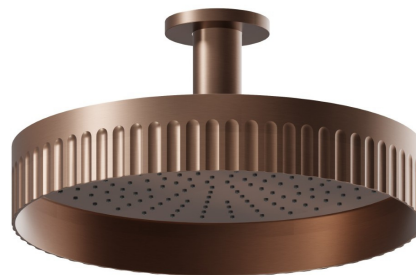

## 72861.59.067

An der Decke festmontierte Kopfbrause, inspizierbar, mit Regenstrahl - oberfläche PVD Copper Bronze gebürstet

PVD Copper Bronze gebürstet

### EIGENSCHAFTEN

---

Material	<b>Messing</b>
Installation	<b>deckenmontierter</b>
Strahlarten	<b>Regenstrahl</b>

### TECHNISCHE ZEICHNUNG

---

**72861.59.067**

An der Decke festmontierte Kopfbrause, inspizierbar, mit Regenstrahl - oberfläche PVD Copper Bronze gebürstet

**61.020**

oberfläche PVD Glossy Gold