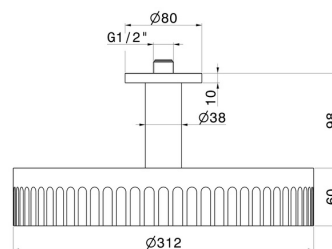

## 72861.59.067

An der Decke festmontierte Kopfbrause, inspizierbar, mit Regenstrahl - oberfläche PVD Copper Bronze gebürstet

PVD Copper Bronze gebürstet

### TECHNISCHE ZEICHNUNG

---

**72861.59.067**

An der Decke festmontierte Kopfbrause, inspizierbar, mit Regenstrahl - oberfläche PVD Copper Bronze gebürstet

**61.020**

oberfläche PVD Glossy Gold