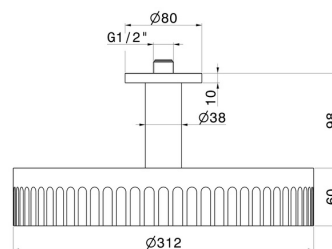

72861.59.098

An der Decke festmontierte Kopfbrause, inspizierbar, mit Regenstrahl - oberfläche PVD Pale Gold gebürstet

PVD Pale Gold gebürstet

EIGENSCHAFTEN

Material	Messing
Installation	deckenmontierter
Strahlarten	Regenstrahl

TECHNISCHE ZEICHNUNG

72861.59.098

An der Decke festmontierte Kopfbrause, inspizierbar, mit Regenstrahl - oberfläche PVD Pale Gold gebürstet

VERFÜGBARE OBERFLÄCHEN

59.098

PVD Pale Gold gebürstet

01.014

oberfläche Weiß matt

59.067

oberfläche PVD Copper Bronze gebürstet

61.020

oberfläche PVD Glossy Gold