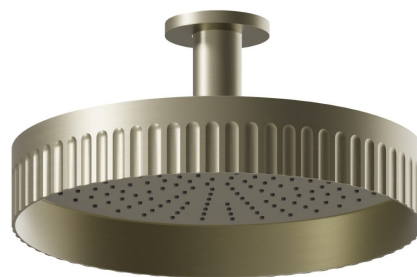

72861.59.098

An der Decke festmontierte Kopfbrause, inspizierbar, mit Regenstrahl - oberfläche PVD Pale Gold gebürstet

PVD Pale Gold gebürstet

EIGENSCHAFTEN

Material	Messing
Installation	deckenmontierter
Strahlarten	Regenstrahl

TECHNISCHE ZEICHNUNG

72861.59.098

An der Decke festmontierte Kopfbrause, inspizierbar, mit Regenstrahl - oberfläche PVD Pale Gold gebürstet

VERFÜGBARE OBERFLÄCHEN

59.098

PVD Pale Gold gebürstet

01.014

oberfläche Weiß matt

01.093

oberfläche Schwarz matt

21.018

oberfläche Chrom

59.064

oberfläche PVD Gun Metal gebürstet

59.066

oberfläche PVD Edelstahl

59.067

oberfläche PVD Copper Bronze gebürstet

61.020

oberfläche PVD Glossy Gold