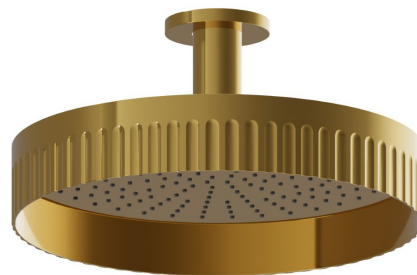

## 72861.61.020

An der Decke festmontierte Kopfbrause, inspizierbar, mit Regenstrahl - oberfläche PVD Glossy Gold

PVD Glossy Gold

### EIGENSCHAFTEN

---

Material	<b>Messing</b>
Installation	<b>deckenmontierter</b>
Strahlarten	<b>Regenstrahl</b>

### TECHNISCHE ZEICHNUNG

---

**72861.61.020**

An der Decke festmontierte Kopfbrause, inspizierbar, mit Regenstrahl - oberfläche PVD Glossy Gold

## VERFÜGBARE OBERFLÄCHEN

---

**61.020**

PVD Glossy Gold

**01.014**

oberfläche Weiß matt

**01.093**

oberfläche Schwarz matt