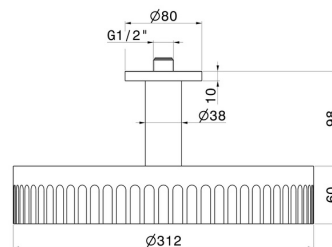

## 72861.61.020

An der Decke festmontierte Kopfbrause, inspizierbar, mit Regenstrahl - oberfläche PVD Glossy Gold

PVD Glossy Gold

### TECHNISCHE ZEICHNUNG

---

**72861.61.020**

An der Decke festmontierte Kopfbrause, inspizierbar, mit Regenstrahl - oberfläche PVD Glossy Gold

**59.098**

oberfläche PVD Pale Gold gebürstet