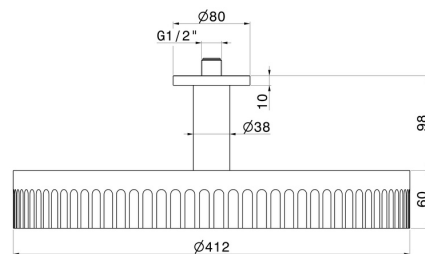

72862.01.014

An der Decke festmontierte Kopfbrause, inspizierbar, mit Regenstrahl - oberfläche Weiß matt

EIGENSCHAFTEN

Material	Messing
Installation	deckenmontierter
Strahlarten	Regenstrahl

TECHNISCHE ZEICHNUNG

72862.01.014

An der Decke festmontierte Kopfbrause, inspizierbar, mit Regenstrahl - oberfläche Weiß matt

VERFÜGBARE OBERFLÄCHEN

01.014

Weiß matt

01.093

oberfläche Schwarz matt

21.018