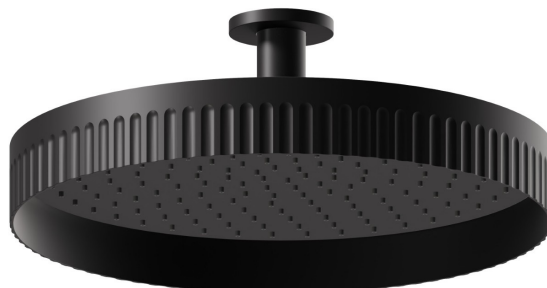

72862.01.093

An der Decke festmontierte Kopfbrause, inspizierbar, mit Regenstrahl - oberfläche Schwarz matt

Schwarz matt

EIGENSCHAFTEN

Material	Messing
Installation	deckenmontierter
Strahlarten	Regenstrahl

TECHNISCHE ZEICHNUNG

72862.01.093

An der Decke festmontierte Kopfbrause, inspizierbar, mit Regenstrahl - oberfläche Schwarz matt

VERFÜGBARE OBERFLÄCHEN

01.093

Schwarz matt

01.014

oberfläche Weiß matt

21.018

oberfläche Chrom

59.064

oberfläche PVD Gun Metal gebürstet

59.066

oberfläche PVD Edelstahl

59.067

oberfläche PVD Copper Bronze gebürstet

59.098

oberfläche PVD Pale Gold gebürstet

61.020

oberfläche PVD Glossy Gold