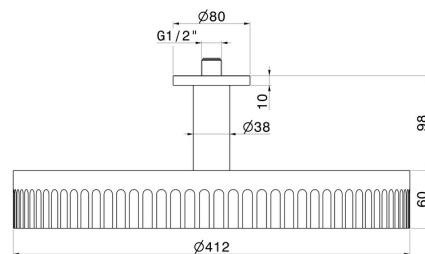

72862.01.093

An der Decke festmontierte Kopfbrause, inspizierbar, mit Regenstrahl - oberfläche Schwarz matt

Schwarz matt

EIGENSCHAFTEN

Material	Messing
Installation	deckenmontierter
Strahlarten	Regenstrahl

TECHNISCHE ZEICHNUNG

72862.01.093

An der Decke festmontierte Kopfbrause, inspizierbar, mit Regenstrahl - oberfläche Schwarz matt

VERFÜGBARE OBERFLÄCHEN

01.093

Schwarz matt

01.014

oberfläche Weiß matt