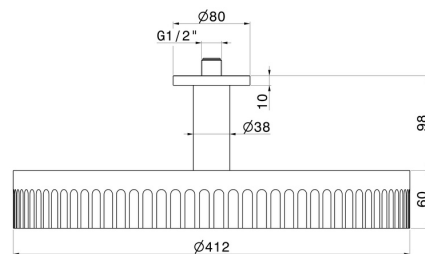

72862.21.018

An der Decke festmontierte Kopfbrause, inspizierbar, mit Regenstrahl - oberfläche Chrom

EIGENSCHAFTEN

Material	Messing
Installation	deckenmontierter
Strahlarten	Regenstrahl

TECHNISCHE ZEICHNUNG

72862.21.018

An der Decke festmontierte Kopfbrause, inspizierbar, mit Regenstrahl - oberfläche Chrom

VERFÜGBARE OBERFLÄCHEN

21.018

Chrom

01.014

oberfläche Weiß matt

01.093