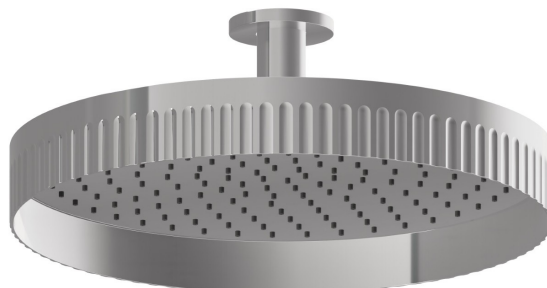

72862.21.018

An der Decke festmontierte Kopfbrause, inspizierbar, mit Regenstrahl - oberfläche Chrom

EIGENSCHAFTEN

Material	Messing
Installation	deckenmontierter
Strahlarten	Regenstrahl

TECHNISCHE ZEICHNUNG

72862.21.018

An der Decke festmontierte Kopfbrause, inspizierbar, mit Regenstrahl - oberfläche Chrom

VERFÜGBARE OBERFLÄCHEN

21.018

Chrom

01.014

oberfläche Weiß matt

01.093

oberfläche Schwarz matt

59.064

oberfläche PVD Gun Metal gebürstet

59.066

oberfläche PVD Edelstahl

59.067

oberfläche PVD Copper Bronze gebürstet

59.098

oberfläche PVD Pale Gold gebürstet

61.020

oberfläche PVD Glossy Gold