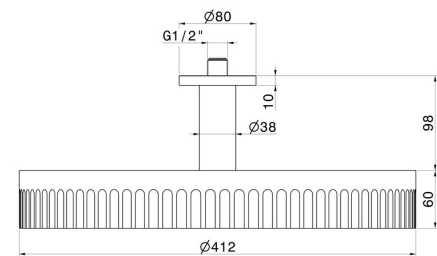

## 72862.59.064

An der Decke festmontierte Kopfbrause, inspizierbar, mit Regenstrahl - oberfläche PVD Gun Metal gebürstet

PVD Gun Metal gebürstet

### TECHNISCHE ZEICHNUNG

---

**72862.59.064**

An der Decke festmontierte Kopfbrause, inspizierbar, mit Regenstrahl - oberfläche PVD Gun Metal gebürstet

**61.020**

oberfläche PVD Glossy Gold