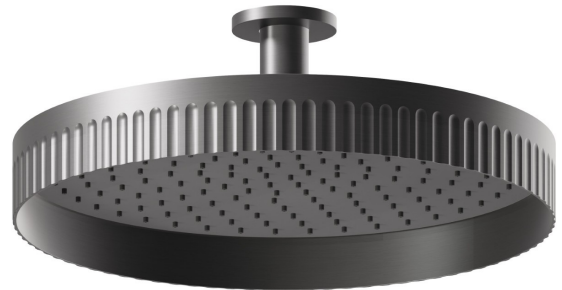

## 72862.59.064

An der Decke festmontierte Kopfbrause, inspizierbar, mit Regenstrahl - oberfläche PVD Gun Metal gebürstet

PVD Gun Metal gebürstet

### EIGENSCHAFTEN

---

Material	<b>Messing</b>
Installation	<b>deckenmontierter</b>
Strahlarten	<b>Regenstrahl</b>

### TECHNISCHE ZEICHNUNG

---

**72862.59.064**

An der Decke festmontierte Kopfbrause, inspizierbar, mit Regenstrahl - oberfläche PVD Gun Metal gebürstet

**61.020**

oberfläche PVD Glossy Gold