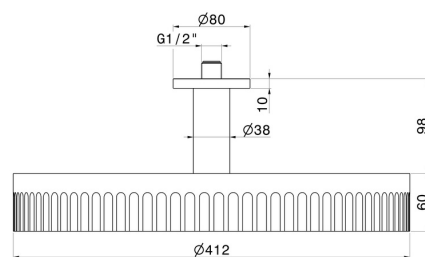

72862.59.067

An der Decke festmontierte Kopfbrause, inspizierbar, mit Regenstrahl - oberfläche PVD Copper Bronze gebürstet

PVD Copper Bronze gebürstet

EIGENSCHAFTEN

Material	Messing
Installation	deckenmontierter
Strahlarten	Regenstrahl

TECHNISCHE ZEICHNUNG

72862.59.067

An der Decke festmontierte Kopfbrause, inspizierbar, mit Regenstrahl - oberfläche PVD Copper Bronze gebürstet

VERFÜGBARE OBERFLÄCHEN

59.067

PVD Copper Bronze gebürstet

01.014