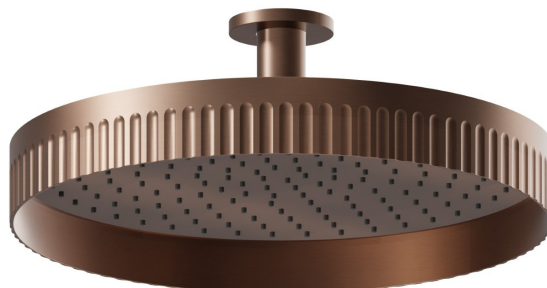

72862.59.067

An der Decke festmontierte Kopfbrause, inspizierbar, mit Regenstrahl - oberfläche PVD Copper Bronze gebürstet

PVD Copper Bronze gebürstet

EIGENSCHAFTEN

Material	Messing
Installation	deckenmontierter
Strahlarten	Regenstrahl

TECHNISCHE ZEICHNUNG

72862.59.067

An der Decke festmontierte Kopfbrause, inspizierbar, mit Regenstrahl - oberfläche PVD Copper Bronze gebürstet

VERFÜGBARE OBERFLÄCHEN

59.067

PVD Copper Bronze gebürstet

01.014

oberfläche Weiß matt

01.093

oberfläche Schwarz matt

21.018

oberfläche Chrom

59.064

oberfläche PVD Gun Metal gebürstet

59.066

oberfläche PVD Edelstahl

59.098

oberfläche PVD Pale Gold gebürstet

61.020

oberfläche PVD Glossy Gold