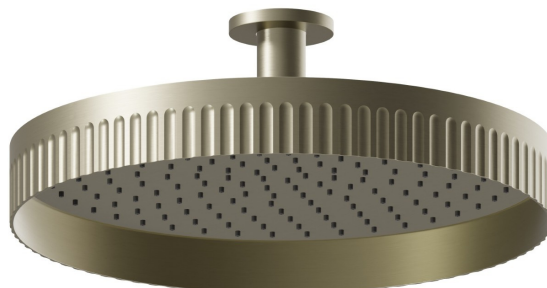

72862.59.098

An der Decke festmontierte Kopfbrause, inspizierbar, mit Regenstrahl - oberfläche PVD Pale Gold gebürstet

EIGENSCHAFTEN

Material	Messing
Installation	deckenmontierter
Strahlarten	Regenstrahl

TECHNISCHE ZEICHNUNG

72862.59.098

An der Decke festmontierte Kopfbrause, inspizierbar, mit Regenstrahl - oberfläche PVD Pale Gold gebürstet

VERFÜGBARE OBERFLÄCHEN

59.098

PVD Pale Gold gebürstet

01.014

oberfläche Weiß matt

01.093

oberfläche Schwarz matt

21.018

oberfläche Chrom

59.064

oberfläche PVD Gun Metal gebürstet

59.066

oberfläche PVD Edelstahl

59.067

oberfläche PVD Copper Bronze gebürstet

61.020

oberfläche PVD Glossy Gold