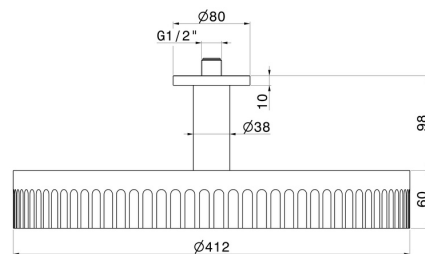

72862.59.098

An der Decke festmontierte Kopfbrause, inspizierbar, mit Regenstrahl - oberfläche PVD Pale Gold gebürstet

EIGENSCHAFTEN

Material	Messing
Installation	deckenmontierter
Strahlarten	Regenstrahl

TECHNISCHE ZEICHNUNG

72862.59.098

An der Decke festmontierte Kopfbrause, inspizierbar, mit Regenstrahl - oberfläche PVD Pale Gold gebürstet

VERFÜGBARE OBERFLÄCHEN

59.098

PVD Pale Gold gebürstet

01.014

oberfläche Weiß matt

59.067

oberfläche PVD Copper Bronze gebürstet

61.020

oberfläche PVD Glossy Gold