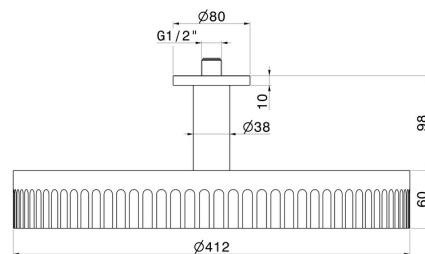

## 72862.61.020

An der Decke festmontierte Kopfbrause, inspizierbar, mit Regenstrahl - oberfläche PVD Glossy Gold

PVD Glossy Gold

### TECHNISCHE ZEICHNUNG

---

**72862.61.020**

An der Decke festmontierte Kopfbrause, inspizierbar, mit Regenstrahl - oberfläche PVD Glossy Gold

**59.098**

oberfläche PVD Pale Gold gebürstet