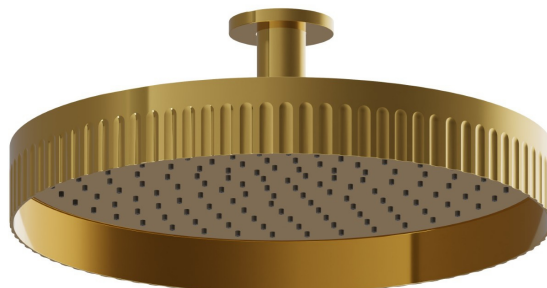

## 72862.61.020

An der Decke festmontierte Kopfbrause, inspizierbar, mit Regenstrahl - oberfläche PVD Glossy Gold

PVD Glossy Gold

### EIGENSCHAFTEN

---

Material	<b>Messing</b>
Installation	<b>deckenmontierter</b>
Strahlarten	<b>Regenstrahl</b>

### TECHNISCHE ZEICHNUNG

---

**72862.61.020**

An der Decke festmontierte Kopfbrause, inspizierbar, mit Regenstrahl - oberfläche PVD Glossy Gold

## VERFÜGBARE OBERFLÄCHEN

---

**61.020**

PVD Glossy Gold

**01.014**

oberfläche Weiß matt

**01.093**

oberfläche Schwarz matt