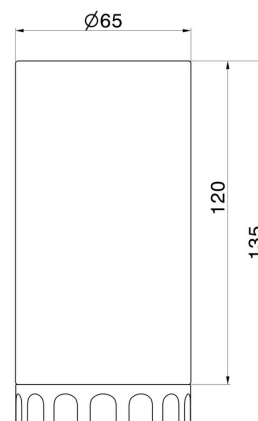

IONIKA SUPREME ZUBEHÖR

73656.59.098

Arbeitsplatte aus Glas. Schwarzer marmor - oberfläche PVD
Pale Gold gebürstet

PVD Pale Gold gebürstet

EIGENSCHAFTEN

Material	Marmor
Installation	Aufsatz

TECHNISCHE ZEICHNUNG