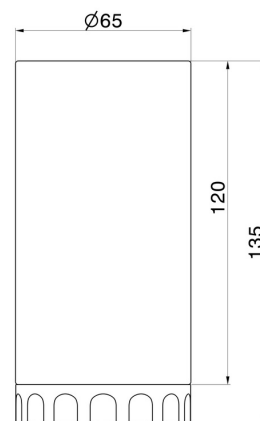

TECHNISCHE ZEICHNUNG