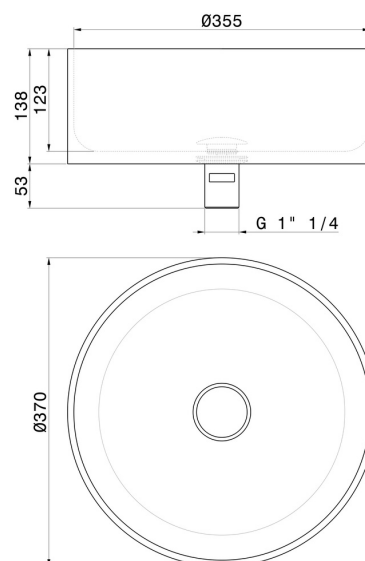

# SOLO STEEL

**72301X.59.064**

Aufsatzwaschbecken aus Edelstahl, komplett in Ausführung mit Druckknopfablauf - oberfläche PVD Gun Metal gebürstet

Siphon nicht inbegriffen. Kombinierbar mit Siphon aus Edelstahl Art. 244X.

## TECHNISCHE ZEICHNUNG