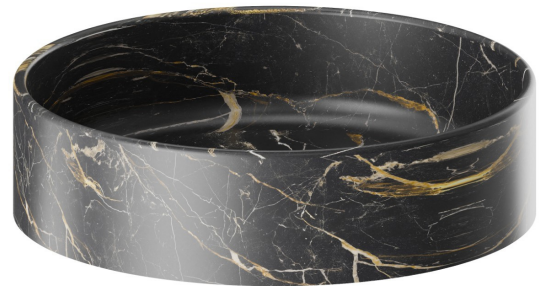

# SOLO MARBLE

**66380.00.000**

Aufsatzwaschbecken aus schwarzem Saint Laurent Marmor, für Wand- oder Aufsatzarmaturen, ohne Ablauf - oberfläche neutral

## TECHNISCHE ZEICHNUNG

---

**SOLO MARBLE**

**66380.00.000**

Aufsatzwaschbecken aus schwarzem Saint Laurent Marmor, für Wand- oder Aufsatzarmaturen, ohne Ablauf - oberfläche neutral

**VERFÜGBARE OBERFLÄCHEN**