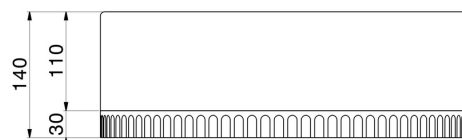

TECHNISCHE ZEICHNUNG