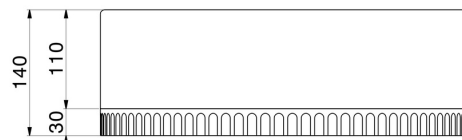

TECHNISCHE ZEICHNUNG