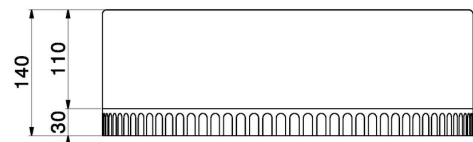

WASCHBECKEN IONIKA

72995.01.014

Aufsatzwaschbecken schwarzem Saint Laurent Marmor,
komplett mit Druckknopfablauf in Ausführung - oberfläche
Weiß matt

Weiß matt

EIGENSCHAFTEN

Material	Messing/Marmor
Installation	Aufsatz
Ablaufgarnitur	mit Ablauf

TECHNISCHE ZEICHNUNG

WASCHBECKEN IONIKA

72995.01.014

Aufsatzwaschbecken schwarzem Saint Laurent Marmor, komplett mit Druckknopfablauf in Ausführung - oberfläche Weiß matt

VERFÜGBARE OBERFLÄCHEN

01.014

Weiß matt