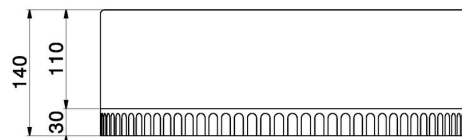

TECHNISCHE ZEICHNUNG

WASCHBECKEN IONIKA

72995.01.093

Aufsatzwaschbecken schwarzem Saint Laurent Marmor, komplett mit Druckknopfablauf in Ausführung - oberfläche Schwarz matt

VERFÜGBARE OBERFLÄCHEN

01.093

Schwarz matt