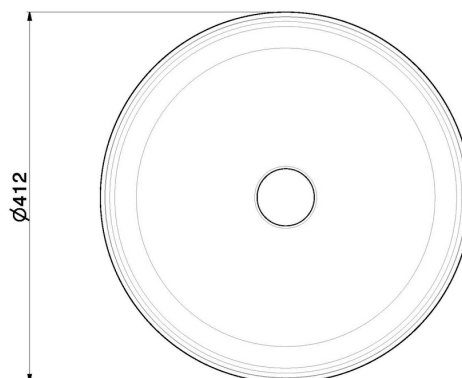

WASCHBECKEN IONIKA

72995.01.093

Aufsatzwaschbecken schwarzem Saint Laurent Marmor,
komplett mit Druckknopfablauf in Ausführung - oberfläche
Schwarz matt

Schwarz matt

EIGENSCHAFTEN

Material	Messing/Marmor
Installation	Aufsatz
Ablaufgarnitur	mit Ablauf

TECHNISCHE ZEICHNUNG

WASCHBECKEN IONIKA

72995.01.093

Aufsatzwaschbecken schwarzem Saint Laurent Marmor, komplett mit Druckknopfablauf in Ausführung - oberfläche Schwarz matt

VERFÜGBARE OBERFLÄCHEN

01.093

Schwarz matt