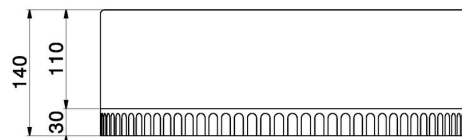

WASCHBECKEN IONIKA

72995.21.018

Aufsatzwaschbecken schwarzem Saint Laurent Marmor,
komplett mit Druckknopfablauf in Ausführung - oberfläche
Chrom

Chrom

EIGENSCHAFTEN

Material	Messing/Marmor
Installation	Aufsatz
Ablaufgarnitur	mit Ablauf

TECHNISCHE ZEICHNUNG

WASCHBECKEN IONIKA

72995.21.018

Aufsatzwaschbecken schwarzem Saint Laurent Marmor, komplett mit Druckknopfablauf in Ausführung - oberfläche Chrom

VERFÜGBARE OBERFLÄCHEN

21.018

Chrom

01.014