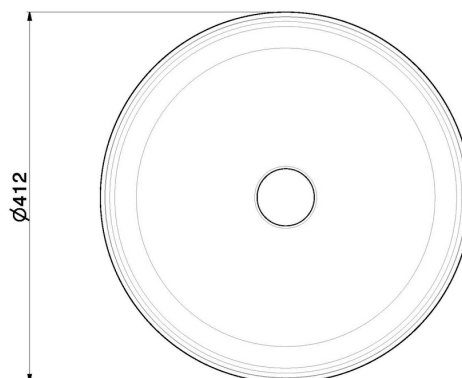

WASCHBECKEN IONIKA

72995.21.018

Aufsatzwaschbecken schwarzem Saint Laurent Marmor,
komplett mit Druckknopfablauf in Ausführung - oberfläche
Chrom

Chrom

EIGENSCHAFTEN

Material	Messing/Marmor
Installation	Aufsatz
Ablaufgarnitur	mit Ablauf

TECHNISCHE ZEICHNUNG

WASCHBECKEN IONIKA

72995.21.018

Aufsatzwaschbecken schwarzem Saint Laurent Marmor, komplett mit Druckknopfablauf in Ausführung - oberfläche Chrom

VERFÜGBARE OBERFLÄCHEN

21.018

Chrom

01.014