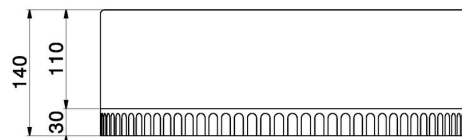

WASCHBECKEN IONIKA

72995.61.020

Aufsatzwaschbecken schwarzem Saint Laurent Marmor,
komplett mit Druckknopfablauf in Ausführung - oberfläche PVD
Glossy Gold

PVD Glossy Gold

EIGENSCHAFTEN

Material	Messing/Marmor
Installation	Aufsatz
Ablaufgarnitur	mit Ablauf

TECHNISCHE ZEICHNUNG

WASCHBECKEN IONIKA

72995.61.020

Aufsatzwaschbecken schwarzem Saint Laurent Marmor, komplett mit Druckknopfablauf in Ausführung - oberfläche PVD Glossy Gold

VERFÜGBARE OBERFLÄCHEN

61.020