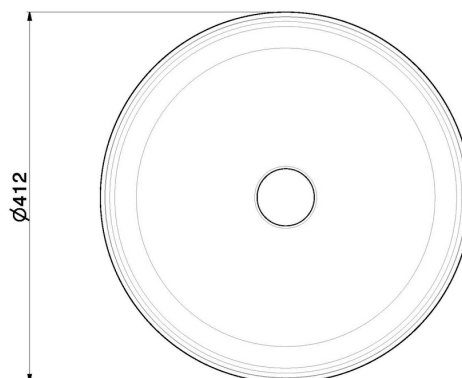

WASCHBECKEN IONIKA

72995.61.020

Aufsatzwaschbecken schwarzem Saint Laurent Marmor,
komplett mit Druckknopfablauf in Ausführung - oberfläche PVD
Glossy Gold

PVD Glossy Gold

EIGENSCHAFTEN

Material	Messing/Marmor
Installation	Aufsatz
Ablaufgarnitur	mit Ablauf

TECHNISCHE ZEICHNUNG

WASCHBECKEN IONIKA

72995.61.020

Aufsatzwaschbecken schwarzem Saint Laurent Marmor, komplett mit Druckknopfablauf in Ausführung - oberfläche PVD Glossy Gold

VERFÜGBARE OBERFLÄCHEN

61.020