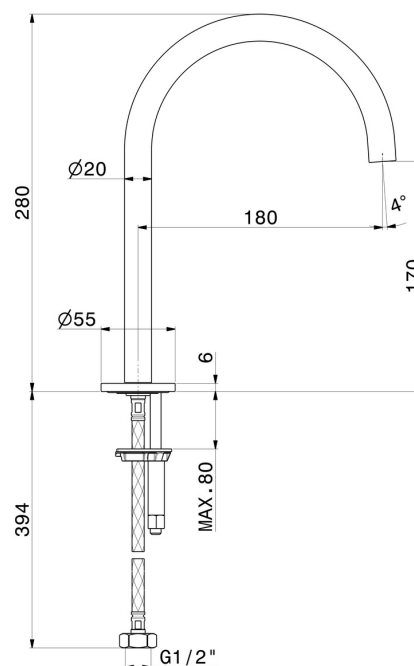

# X-STEEL 316

69639X.50.050

Auslauf für Aufsatzwaschtisch - oberfläche Edelstahl gebürstet

Ohne Ablauf

Edelstahl gebürstet

## EIGENSCHAFTEN

Material	<b>Edelstahl</b>
Technologie	<b>Save Water</b>
Installation	<b>Aufsatz</b>

## TECHNISCHE ZEICHNUNG

**X-STEEL 316**

**69639X.50.050**

Auslauf für Aufsatzwaschtisch - oberfläche Edelstahl gebürstet

**VERFÜGBARE OBERFLÄCHEN**

---

**50.050**

Edelstahl gebürstet

**59.064**

oberfläche PVD Gun Metal gebürstet

**59.067**

oberfläche PVD Copper Bronze gebürstet

**59.097**

oberfläche PVD Gold gebürstet

**59.098**

oberfläche PVD Pale Gold gebürstet