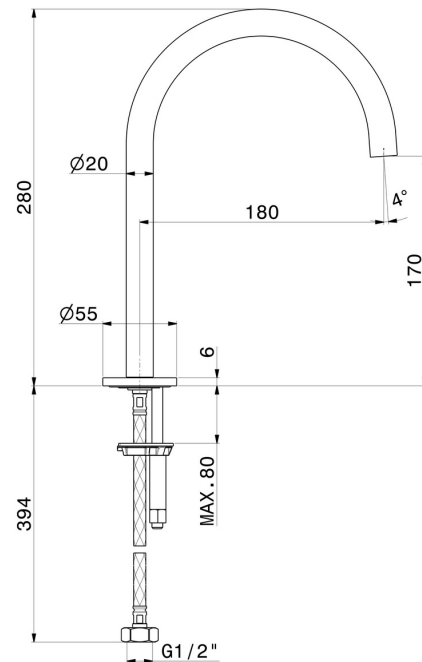

# X-STEEL 316

69639X.59.067

Auslauf für Aufsatzwaschtisch - oberfläche PVD Copper Bronze gebürstet

Ohne Ablauf

PVD Copper Bronze gebürstet

## EIGENSCHAFTEN

Material	<b>Edelstahl</b>
Technologie	<b>Save Water</b>
Installation	<b>Aufsatz</b>

## TECHNISCHE ZEICHNUNG

**X-STEEL 316**

**69639X.59.067**

Auslauf für Aufsatzwaschtisch - oberfläche PVD Copper Bronze gebürstet

**VERFÜGBARE OBERFLÄCHEN**

---

**59.067**

PVD Copper Bronze gebürstet

**50.050**

oberfläche Edelstahl gebürstet

**59.064**

oberfläche PVD Gun Metal gebürstet

**59.097**

oberfläche PVD Gold gebürstet

**59.098**

oberfläche PVD Pale Gold gebürstet