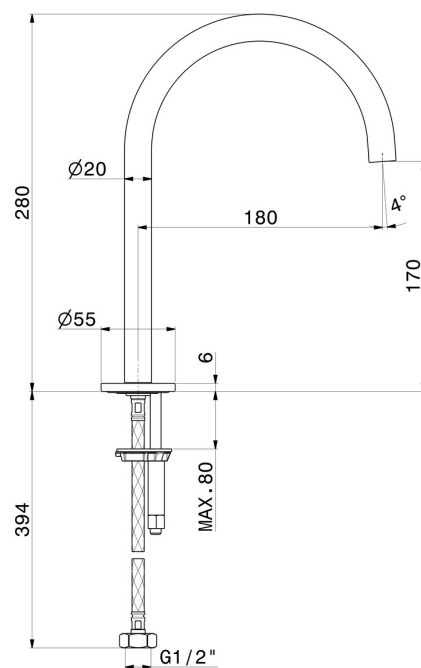

# X-STEEL 316

69639X.59.097

Auslauf für Aufsatzwaschtisch - oberfläche PVD Gold gebürstet

Ohne Ablauf

PVD Gold gebürstet

## EIGENSCHAFTEN

Material	<b>Edelstahl</b>
Technologie	<b>Save Water</b>
Installation	<b>Aufsatz</b>

## TECHNISCHE ZEICHNUNG

**X-STEEL 316**

**69639X.59.097**

Auslauf für Aufsatzwaschtisch - oberfläche PVD Gold gebürstet

**VERFÜGBARE OBERFLÄCHEN**

---

**59.097**

PVD Gold gebürstet

**50.050**

oberfläche Edelstahl gebürstet

**59.064**

oberfläche PVD Gun Metal gebürstet

**59.067**

oberfläche PVD Copper Bronze gebürstet

**59.098**

oberfläche PVD Pale Gold gebürstet