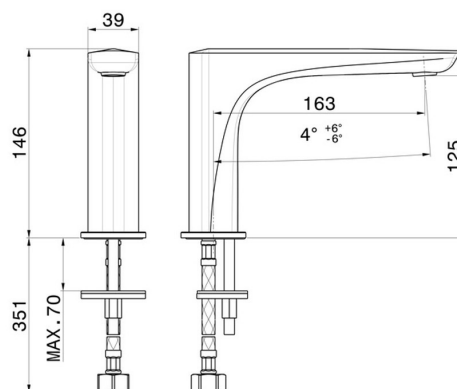

DELTA ZERO

72206.01.014

Auslauf für Aufsatzwaschtisch - oberfläche Weiß matt

Ohne Ablauf

EIGENSCHAFTEN

Material	Messing
Technologie	Save Water
Installation	Aufsatz

TECHNISCHE ZEICHNUNG

DELTA ZERO

72206.01.014

Auslauf für Aufsatzwaschtisch - oberfläche Weiß matt

VERFÜGBARE OBERFLÄCHEN

01.014

Weiß matt

01.093

oberfläche Schwarz matt

21.018