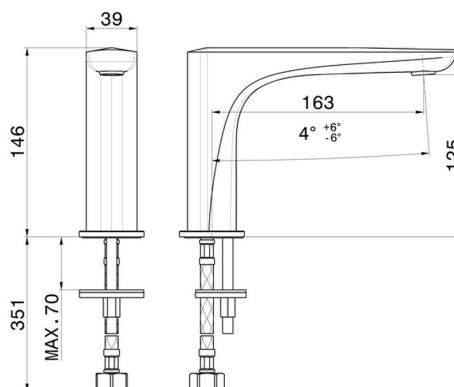

## EIGENSCHAFTEN

Material

**Messing**

Technologie

**Save Water**

Installation

**Aufsatz**

## TECHNISCHE ZEICHNUNG

**DELTA ZERO**

**72206.01.093**

Auslauf für Aufsatzwaschtisch - oberfläche Schwarz matt

**VERFÜGBARE OBERFLÄCHEN**

---

**01.093**

Schwarz matt