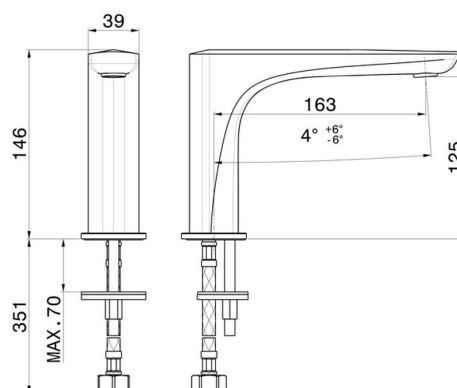

DELTA ZERO

72206.21.018

Auslauf für Aufsatzwaschtisch - oberfläche Chrom

Ohne Ablauf

EIGENSCHAFTEN

Material	Messing
Technologie	Save Water
Installation	Aufsatz

TECHNISCHE ZEICHNUNG

DELTA ZERO

72206.21.018

Auslauf für Aufsatzwaschtisch - oberfläche Chrom

VERFÜGBARE OBERFLÄCHEN

21.018

Chrom

01.014

oberfläche Weiß matt

01.093