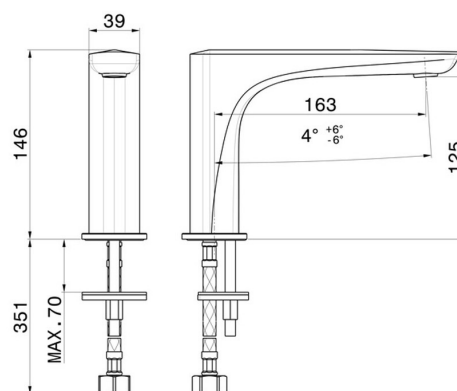

# DELTA ZERO

**72206.58.061**

Auslauf für Aufsatzwaschtisch - oberfläche PVD Copper Bronze

Ohne Ablauf

PVD Copper Bronze

## TECHNISCHE ZEICHNUNG

**DELTA ZERO**

**72206.58.061**

Auslauf für Aufsatzwaschtisch - oberfläche PVD Copper Bronze

**VERFÜGBARE OBERFLÄCHEN**

---

**58.061**

PVD Copper Bronze