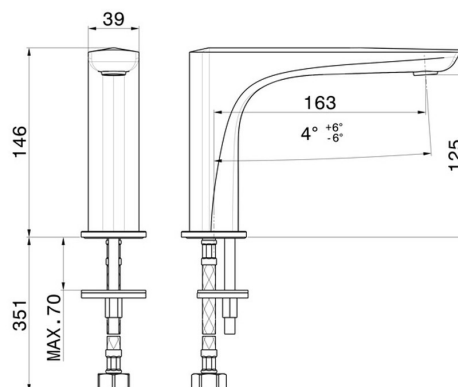

DELTA ZERO

72206.58.063

Auslauf für Aufsatzwaschtisch - oberfläche PVD Gun Metal

Ohne Ablauf

PVD Gun Metal

EIGENSCHAFTEN

Material

Messing

Technologie

Save Water

Installation

Aufsatz

TECHNISCHE ZEICHNUNG

DELTA ZERO

72206.58.063

Auslauf für Aufsatzwaschtisch - oberfläche PVD Gun Metal