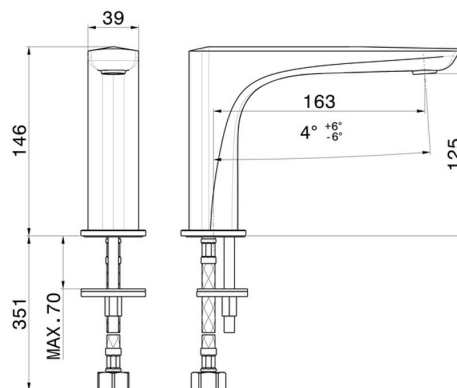

DELTA ZERO

72206.59.064

Auslauf für Aufsatzwaschtisch - oberfläche PVD Gun Metal gebürstet

Ohne Ablauf

PVD Gun Metal gebürstet

EIGENSCHAFTEN

Material	Messing
Technologie	Save Water
Installation	Aufsatz

TECHNISCHE ZEICHNUNG

DELTA ZERO

72206.59.064

Auslauf für Aufsatzwaschtisch - oberfläche PVD Gun Metal gebürstet

VERFÜGBARE OBERFLÄCHEN

59.064

PVD Gun Metal gebürstet

01.014

oberfläche Weiß matt